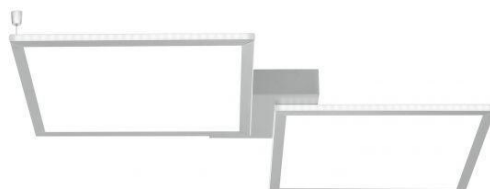

Objednací číslo: PN 6993-55

Q-ROSA LED stropní svítidlo Smart-Home s měnitelnou teplotou chromatičnosti vč. dálkového ovladače stmívatelné ZigBee 2700-5000K - PAUL NEUHAUS

TECHNICKÉ PARAMETRY:

Patice	LED
Včetně světelného zdroje	ano
Barva	ocel
Kolekce	Q-ROSA
Výrobce	PAUL NEUHAUS
Počet světelných zdrojů	2
Max. příkon světelného zdroje	24W
Výška v mm	52
Dálkové ovládání	ano
Úhel záření	120°
Životnost	25000h
Hmotnost g	3996
Energetická účinnost	A+
Šířka v mm	510
Délka v mm	955
Ochrana IP	IP20
Teplota barvy světla	2700-5000K
Výkon	51W
Stmívatelné	ZigBee
Světelný tok	3150lm
Termín dodání	2 týdny

POPIS PRODUKTU: