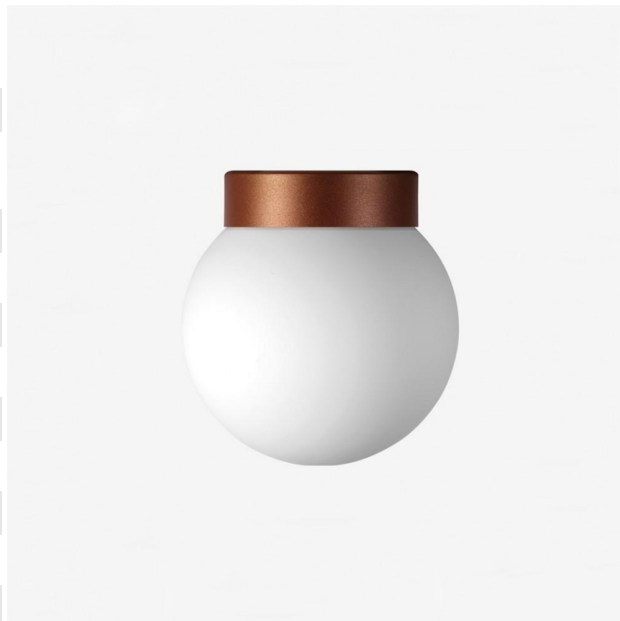

Objednací číslo: LU BS14.L1.200.74

Stropní a nástěnné svítidlo POLARIS S 8,4W LED 3000K sklo mosaz opál  
BS14.L1.200.74 - LUCIS

## TECHNICKÉ PARAMETRY:

Materiál	sklo / kov
Včetně světelného zdroje	ano
Výška v mm	210
Stmívatelné	ne
Životnost	50000h
Hmotnost g	1700
Typ světelného zdroje	LED
Průměr v mm	200
Teplota barvy světla	3000K
Napájecí napětí	230V
Patice	LED
Barva	mosaz / opál
Kolekce	POLARIS S
Počet světelných zdrojů	1
Výrobce	LUCIS
Světelný tok	797lm
Max. příkon světelného zdroje	8,4
Výkon	8,4
Výroba na zakázku	ano
Index podání barev	80
Termín dodání	4 týdny

## POPIS PRODUKTU:

- **Typ:** stropní a nástěnné svítidlo
- **Stínítko:** bílé ručně foukané trojvrstvé sklo opál mat
- **Těleso svítidla:** lakovaný hliník - RAL bílá 9016 (.41), RAL černá 9005 (.45), RAL Měď (.72), RAL Bronz (.73) nebo RAL Mosaz (.74)