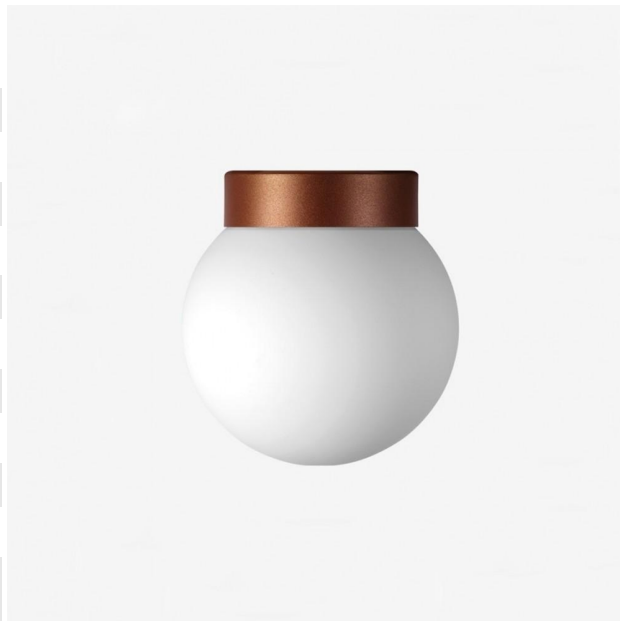

Objednací číslo: LU BS14.L1.200.73L

Stropní a nástěnné svítidlo POLARIS S 8,4W LED 3000K sklo bronz opál
BS14.L1.200.73L DALI - LUCIS

TECHNICKÉ PARAMETRY:

Materiál	sklo / kov
Výška v mm	210
Stmívatelné	ano, DALI
Životnost	50000h
Hmotnost g	1700
Typ světelného zdroje	LED
Průměr v mm	200
Teplota barvy světla	3000K
Napájecí napětí	230V
Patice	LED
Včetně světelného zdroje	ano
Barva	bronz / opál
Kolekce	POLARIS S
Počet světelných zdrojů	1
Výrobce	LUCIS
Světelný tok	797lm
Max. příkon světelného zdroje	8,4
Výkon	8,4
Výroba na zakázku	ano
Index podání barev	80
Termín dodání	4 týdny

POPIS PRODUKTU:

- **Typ:** stropní a nástěnné svítidlo
- **Stínítko:** bílé ručně foukané trojvrstvé sklo opál mat
- **Těleso svítidla:** lakovaný hliník - RAL bílá 9016 (.41), RAL černá 9005 (.45), RAL Měď (.72), RAL Bronz (.73) nebo RAL Mosaz (.74)

Rozměry: A: 200 mm, B: 140 mm, C: 210 mm