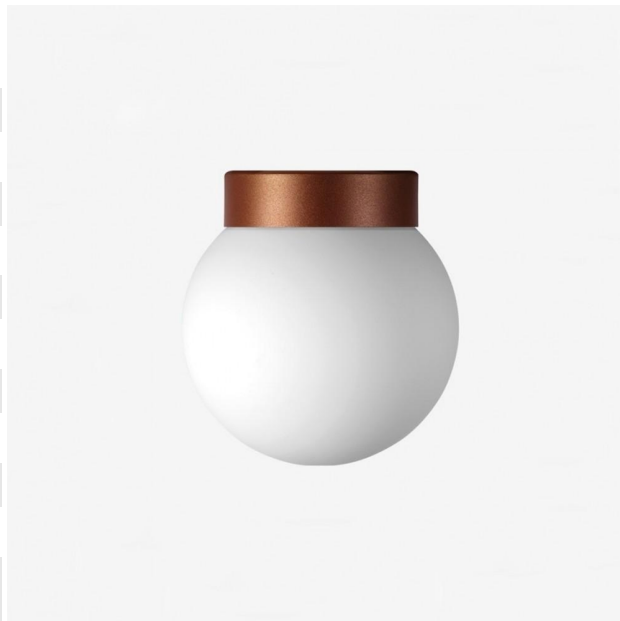

Objednací číslo: LU BS19.L1.280.41L

**Stropní a nástěnné svítidlo POLARIS S 13,3W LED 3000K sklo bílá opál  
BS19.L1.280.41L DALI - LUCIS****TECHNICKÉ PARAMETRY:**

Materiál	sklo / kov
Výška v mm	285
Stmívatelné	ano, DALI
Životnost	50000h
Hmotnost g	2500
Typ světelného zdroje	LED
Průměr v mm	280
Teplota barvy světla	3000K
Napájecí napětí	230V
Patice	LED
Včetně světelného zdroje	ano
Barva	bílá / opál
Kolekce	POLARIS S
Počet světelných zdrojů	1
Výrobce	LUCIS
Světelný tok	1528lm
Max. příkon světelného zdroje	13,3
Výkon	13,3
Výroba na zakázku	ano
Index podání barev	80
Termín dodání	4 týdny

**POPIS PRODUKTU:**

- **Typ:** stropní a nástěnné svítidlo
- **Stínítko:** bílé ručně foukané trojvrstvé sklo opál mat
- **Těleso svítidla:** lakovaný hliník - RAL bílá 9016 (.41), RAL černá 9005 (.45), RAL Měď (.72), RAL Bronz (.73) nebo RAL Mosaz (.74)

Rozměry: A: 280 mm, B: 190 mm, C: 285 mm