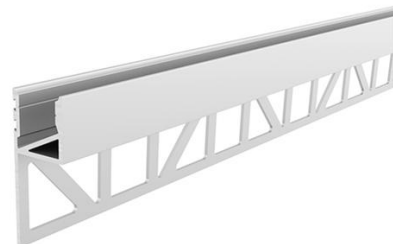

Objednací číslo: IMPR 975394

Reprofil dlaždicový profil svítící horní část bílá lakovaná 2000 mm - LIGHT IMPRESSIONS

TECHNICKÉ PARAMETRY:

Výrobce	LIGHT IMPRESSIONS
Výška v mm	36
Hmotnost g	356
Šířka v mm	14
Délka v mm	2000
Materiál	hliník
Barva	bílá / lakovaná
U výrobce dostupných	58
U výrobce dostupných	58
Termín dodání	2 týdny

POPIS PRODUKTU: