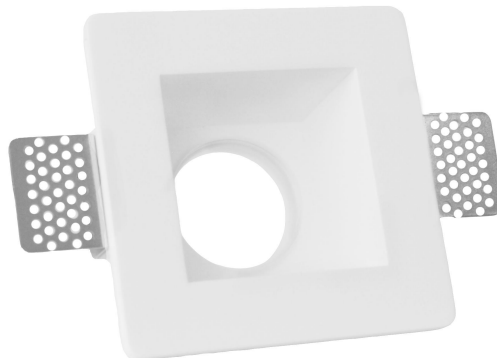

Objednací číslo: CEN JESSY-SQ120

SDK SVÍTIDLO do sádkartonu JESSY 120x120xh55 GU10 IP20 - CENTURY

TECHNICKÉ PARAMETRY:

Výška v mm	55
Třída ochrany	II
Stmívatelné	ne
Hmotnost g	470
Šířka v mm	120
Délka v mm	120
Ochrana IP	IP20
Patice	GU10
Včetně světelného zdroje	ne
Barva	bílá
Kolekce	JESSY
Okolní teplota	-10 +40 °C
Výrobce	CENTURY
Termín dodání	3 týdny

POPIS PRODUKTU: