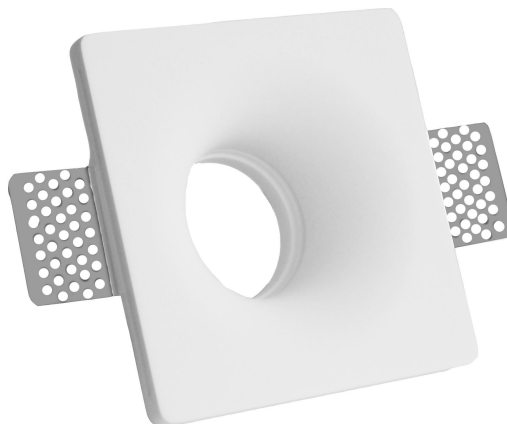

Objednací číslo: CEN JESSY-SR120

SDK SVÍTIDLO do sádkartonu JESSY KOLO 120x120x45 GU10 IP20 - CENTURY

TECHNICKÉ PARAMETRY:

Výška v mm	45
Třída ochrany	II
Stmívatelné	ne
Hmotnost g	540
Šířka v mm	120
Délka v mm	120
Ochrana IP	IP20
Patice	GU10
Včetně světelného zdroje	ne
Barva	bílá
Kolekce	JESSY
Okolní teplota	-10 +40 °C
Výrobce	CENTURY
Termín dodání	3 týdny

POPIS PRODUKTU: