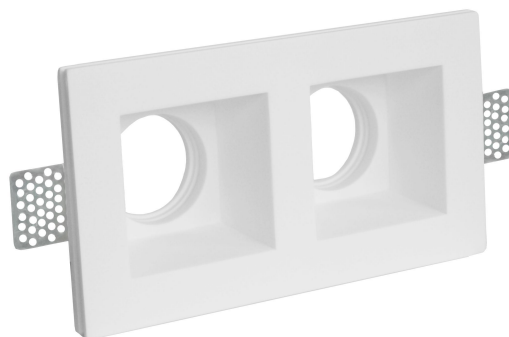

Objednací číslo: CEN JESSY2-SQ2112

SDK SVÍTIDLO do sádkartonu JESSY DVOJITÉ 215x120xh55 GU10 IP20 - CENTURY

TECHNICKÉ PARAMETRY:

Výška v mm	60
Třída ochrany	II
Stmívatelné	ne
Hmotnost g	1050
Šířka v mm	215
Délka v mm	120
Ochrana IP	IP20
Patice	GU10
Včetně světelného zdroje	ne
Barva	bílá
Kolekce	JESSY
Okolní teplota	-10 +40 °C
Výrobce	CENTURY
Termín dodání	3 týdny

POPIS PRODUKTU: