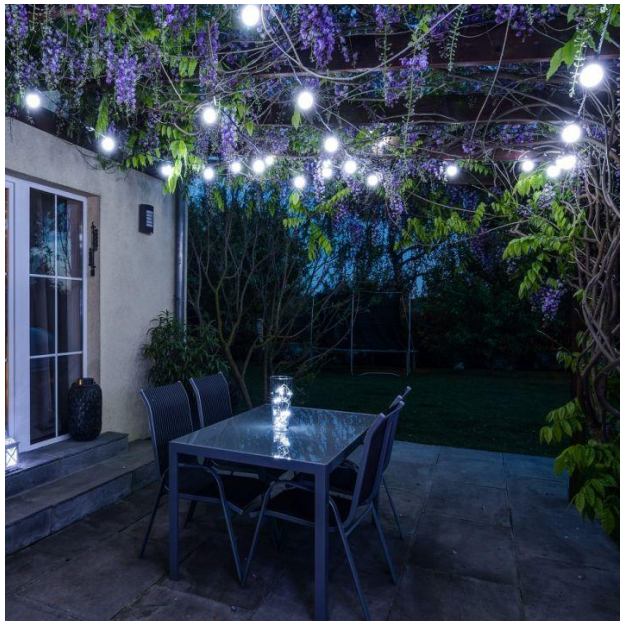

**Objednací číslo: DLED PGX510****DecoLED Party osvětlení 5 m, 10 ledově bílých LED, IP67 PGX510****TECHNICKÉ PARAMETRY:**

Včetně napájení	Ne
Barva kabelu	černá
Délka v mm	5000
Teplota barvy světla	ledově bílá
Výkon	4.6 W
Napájecí napětí	230V
Typ světelného zdroje	LED
Počet světelných zdrojů	10
Kolekce	EASY FIX
Patice	LED
Materiál	plast
Barva	bílá / černá
Výrobce	DecoLeD
Termín dodání	2 týdny

**POPIS PRODUKTU:****Detailní popis**

Světelné efekty jsou neodmyslitelnou součástí každého večírku a párty. **Užijte si i Vy skvělou zábavu v příjemné atmosféře navozené právě našimi párty světelnými řetězy v bílé ledové barvě, které připomínají golfové míčky.** Překvapte rodinu a přátele skvělou výzdobou.