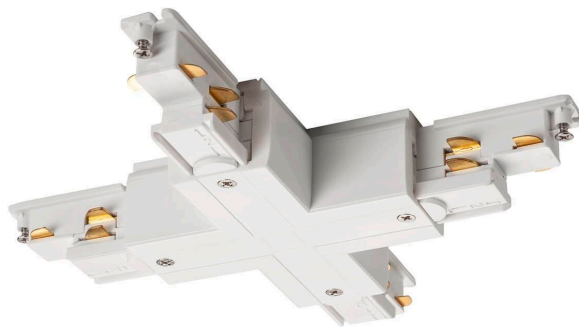

Objednací číslo: LA 1002656

S-TRACK DALI X spojka bílá - BIG WHITE (SLV)**TECHNICKÉ PARAMETRY:**

Materiál	polykarbonát
Výška v mm	33
Stmívatelné	ano, DALI
Hmotnost g	260
Šířka v mm	203
Délka v mm	203
Napájecí napětí	220-250V
Barva	bílá
Kolekce	S-TRACK
Výrobce	SLV - BIG WHITE
U výrobce dostupných	0
Termín dodání	září 2024
U výrobce dostupných	0

**POPIS PRODUKTU:**

X spojka kompatibilní s DALI s možností napájení pro vysokonapěťový 3fázový systém s nastavnou přípojnící. Spojka dostupná ve více barevných verzích disponuje dvěma oddělenými proudovými obvody. Detailní informace najdete v pomůcce pro plánování.