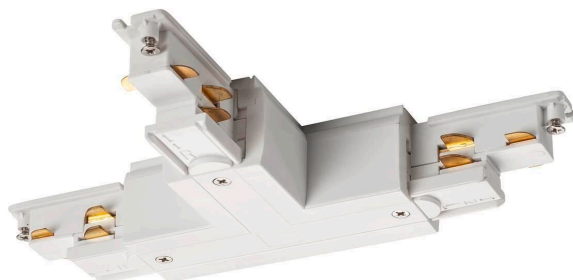

Objednací číslo: LA 1002653

S-TRACK DALI L T spojka pravá, bílá - BIG WHITE (SLV)**TECHNICKÉ PARAMETRY:**

Výška v mm	33
Stmívatelné	ano, DALI
Hmotnost g	200
Šířka v mm	119
Délka v mm	203
Napájecí napětí	220-250V
Barva	bílá
Kolekce	S-TRACK
Výrobce	SLV - BIG WHITE
Materiál	polykarbonát
U výrobce dostupných	37
Termín dodání	1 týden
U výrobce dostupných	37

**POPIS PRODUKTU:**

T spojka kompatibilní s DALI s možností napájení pro vysokonapěťový 3fázový systém s nastavnou přípojnici. Spojka dostupná ve více barevných verzích je k dostání se zemnicím vodičem uvnitř nebo vně. Detailní informace najdete v pomůcce pro plánování.