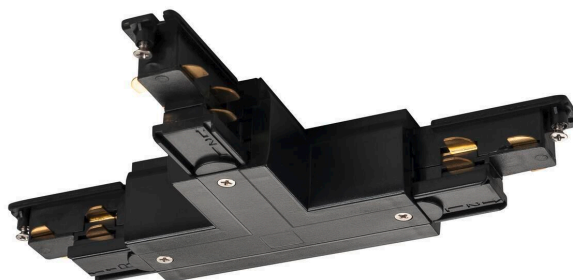

Objednací číslo: LA 1002652**S-TRACK DALI L T spojka levá, černá - BIG WHITE (SLV)****TECHNICKÉ PARAMETRY:**

Materiál	polykarbonát
Výška v mm	33
Stmívatelné	ano, DALI
Hmotnost g	200
Šířka v mm	119
Délka v mm	203
Napájecí napětí	220-250V
Barva	černá
Kolekce	S-TRACK
Výrobce	SLV - BIG WHITE
U výrobce dostupných	15
Termín dodání	1 týden
U výrobce dostupných	15

**POPIS PRODUKTU:**

T spojka kompatibilní s DALI s možností napájení pro vysokonapěťový 3fázový systém s nastavnou přípojnici. Spojka dostupná ve více barevných verzích je k dostání se zemnicím vodičem uvnitř nebo vně. Detailní informace najdete v pomůcce pro plánování.