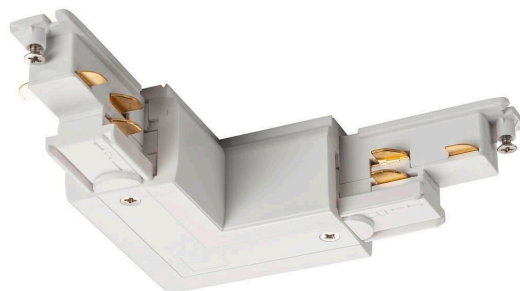

Objednací číslo: LA 1002650

**S-TRACK DALI L spojka vnitřní, bílá - BIG WHITE (SLV)****TECHNICKÉ PARAMETRY:**

Materiál	polykarbonát
Výška v mm	33
Stmívatelné	ano, DALI
Hmotnost g	130
Šířka v mm	119
Délka v mm	119
Napájecí napětí	220-250V
Barva	bílá
Kolekce	S-TRACK
Výrobce	SLV - BIG WHITE
U výrobce dostupných	88
Termín dodání	1 týden
U výrobce dostupných	88

**POPIS PRODUKTU:**

Rohová spojka kompatibilní s DALI s možností napájení pro vysokonapěťový 3fázový systém s nastavnou přípojnici. Spojka dostupná ve více barevných verzích je k dostání se zemnicím vodičem uvnitř nebo vně. Detailní informace najdete v pomůcce pro plánování.