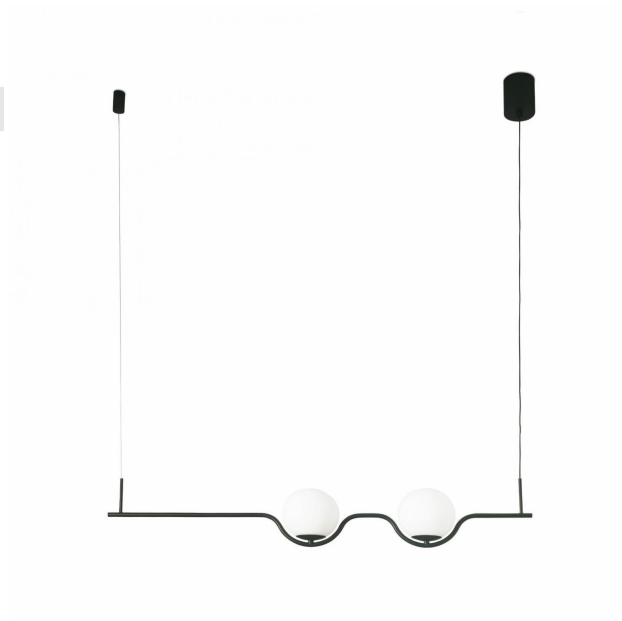

Objednací číslo: FARO 29696

LE VITA závěsné svítidlo, černá - FARO

TECHNICKÉ PARAMETRY:

Energetická účinnost	E
Termín dodání	4 týdny

POPIS PRODUKTU: