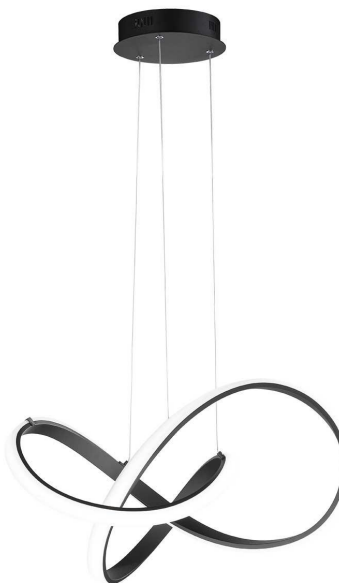

Objednací číslo: WO 6134.01.10.8000**Závěsné svítidlo Indigo LED 44W 4400lm 3000K - WOFI****TECHNICKÉ PARAMETRY:**

Výška v mm	270
Stmívatelné	ano
Hmotnost g	2300g
Šířka v mm	550
Délka v mm	550
Ochrana IP	IP20
Světelný tok	4400lm
Teplota barvy světla	3000K
Max. příkon světelného zdroje	44W
Výkon	44W
Napájecí napětí	230V
Patice	LED
Včetně světelného zdroje	ano
Barva	černá
Kolekce	INDIGO
Počet světelných zdrojů	1
Výrobce	WOFI
Energetická účinnost	G
Termín dodání	4-6 týdnů

**POPIS PRODUKTU:**