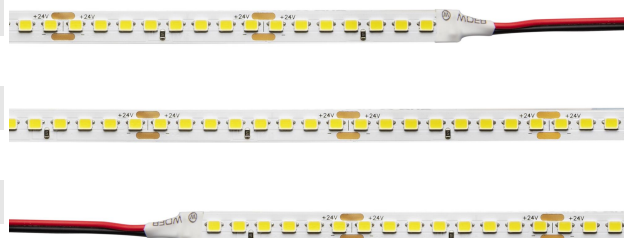

Objednací číslo: SLC S13064

**LED pásek SLC LED STRIP HE CV 160 5M 8MM 9,6W 1632LM 830 IP20 - TLG****TECHNICKÉ PARAMETRY:**

Výška v mm	2
Stmívatelné	ano
Hmotnost g	150g
Šířka v mm	8
Průměr v mm	8
Délka v mm	5000
Ochrana IP	IP20
Světelný tok	8160lm
Teplota barvy světla	3000K
Max. příkon světelného zdroje	48W
Výkon	48W
Napájecí napětí	24V DC
Patice	LED
Včetně světelného zdroje	ano
Materiál	plast / kov
Barva	bílá
Počet světelných zdrojů	160
Výrobce	TLG
Energetická účinnost	E
Výroba na zakázku	ano
Termín dodání	2 týdny

**POPIS PRODUKTU:**