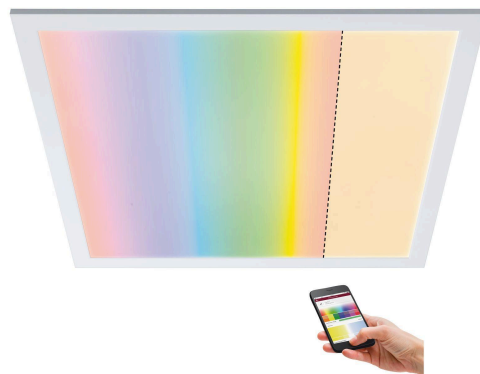

Objednací číslo: P 79809

LED Panel SmartHome Zigbee Amaris hranaté 595x595mm 35W RGBW 2.700K bílá mat - PAULMANN

TECHNICKÉ PARAMETRY:

Výška v mm	52
Výkon transformátoru	36VA
Změna barev RGB	ano
Třída ochrany	II
Stmívatelné	ZigBee
Životnost	30000h
Typ světelného zdroje	LED
Šířka v mm	595
Hloubka v mm	595
Světelný tok	2400lm
Teplota barvy světla	RGB+2700K
Max. příkon světelného zdroje	35W
Výkon	36W
Napájecí napětí	230 V
Patice	LED
Včetně světelného zdroje	ano
Materiál	kov
Barva	matná bílá
Počet světelných zdrojů	1
Výrobce	PAULMANN
Termín dodání	1 týden

POPIS PRODUKTU: