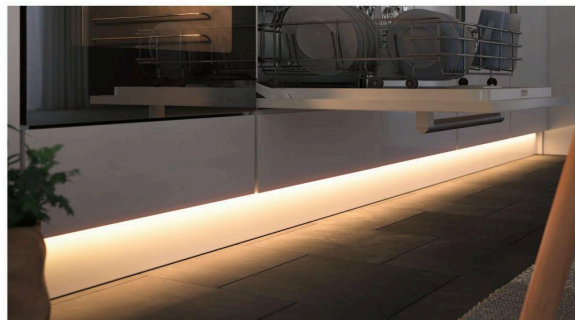

Objednací číslo: P 99972

Nábytkové svítidlo Clever Connect Stripe čirá 12V 6,5W TunableWhite 2.700K - PAULMANN

TECHNICKÉ PARAMETRY:

Třída ochrany	III
Stmívatelné	ano
Životnost	30000h
Typ světelného zdroje	LED
Index podání barev	80
Šířka v mm	1000
Hloubka v mm	12.5
Světelný tok	410lm
Teplota barvy světla	2700-6500K
Max. příkon světelného zdroje	6,5W
Výkon	6,5W
Napájecí napětí	12 V
Patice	LED
Včetně světelného zdroje	ano
Materiál	plast
Barva	čirá
Počet světelných zdrojů	1
Výrobce	PAULMANN
Termín dodání	1 týden

POPIS PRODUKTU: