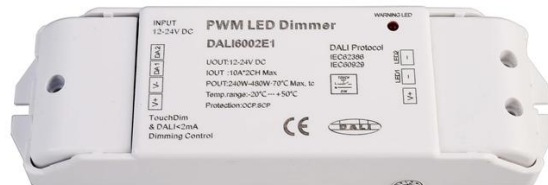

Objednací číslo: IMPR 843051

Deko-Light řídicí jednotka DALI PWM stmívač CV 2CH 12/24V 10A/Channel 12-24V DC DALI-Bus nach IEC 62386 DALI 1.0 2 CH - LIGHT IMPRESSIONS

TECHNICKÉ PARAMETRY:

Výška v mm	23
Stmívatelné	ano, DALI
Hmotnost g	97
Šířka v mm	51
Délka v mm	167
Ochrana IP	IP20
Max. příkon světelného zdroje	240-480W
Výkon	240-480W
Napájecí napětí	12-24V DC/12-24V DC
Proudové zatížení	5A/Channel
Barva	bílá
Materiál	plast
Výrobce	LIGHT IMPRESSIONS
Počet světelných zdrojů	239
U výrobce dostupných	34
Třída ochrany	III
Okolní teplota	-5 až 40 °C
Termín dodání	2 týdny
U výrobce dostupných	34

POPIS PRODUKTU: