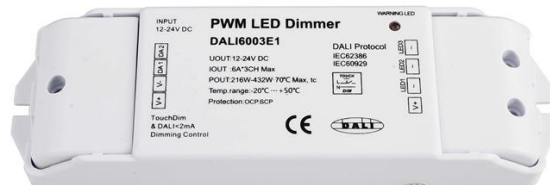

Objednací číslo: IMPR 843052

Deko-Light řídicí jednotka DALI PWM stmívač CV 3CH 12/24V 6A/Channel 12-24V DC DALI-Bus nach IEC 62386 DALI 1.0 2 CH - LIGHT IMPRESSIONS

TECHNICKÉ PARAMETRY:

Výška v mm	23
Třída ochrany	III
Stmívatelné	ano, DALI
Hmotnost g	97
Šířka v mm	51
Délka v mm	167
Ochrana IP	IP20
Max. příkon světelného zdroje	216-432W
Výkon	216-432W
Napájecí napětí	12-24V DC/12-24V DC
Proudové zatížení	6A/Channel
Barva	bílá
Okolní teplota	-5 až 40 °C
Materiál	plast
Výrobce	LIGHT IMPRESSIONS
Počet světelných zdrojů	215
U výrobce dostupných	120
Termín dodání	2 týdny
U výrobce dostupných	120

POPIS PRODUKTU: