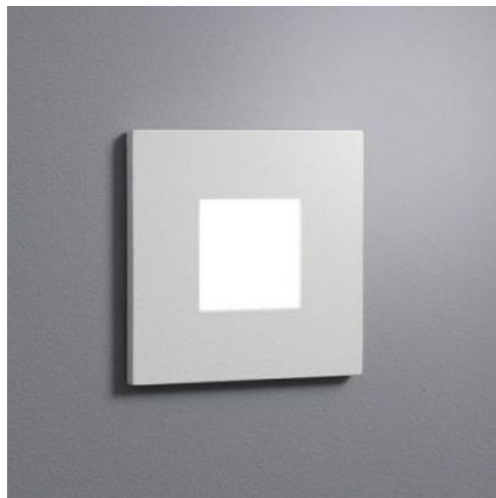

Objednací číslo: **WD 86-4125-30****Vestavěné nástěnné svítidlo LED Way S LED 0,8W/230V 3000K - ECO-DESIGN****TECHNICKÉ PARAMETRY:**

Ochrana IP	IP20
Patice	LED
Výkon	0,8W
Kolekce	Way S
Barva	bílá
Teplota barvy světla	3000K
Napájecí napětí	230V
Max. příkon světelného zdroje	0,8W
Včetně světelného zdroje	ano
Počet světelných zdrojů	1
Šířka v mm	90
Materiál	sádra / sklo
Výrobce	ECO-DESIGN
Délka v mm	90
Vystaveno na studiu	ano
Výška v mm	85
Výroba na zakázku	ano
Termín dodání	4 týdny

**POPIS PRODUKTU:**

Vestavěné nástěnné svítidlo pro přímé osvětlení, LED světelný zdroj (spoří až 80% el. energie)