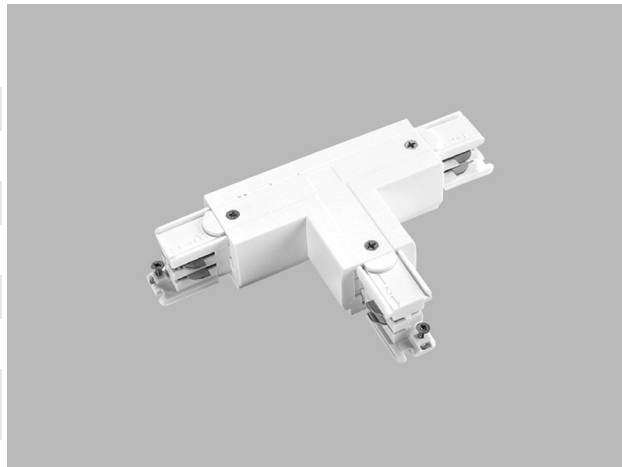

Objednací číslo: LED2 PRO-0436L1-W**LED2 PRO-0436L1-W PRO TRACK T-CONNECTOR WHITE bílá - LED2 Lighting****TECHNICKÉ PARAMETRY:**

U výrobce dostupných	10
Třída ochrany	I
Stmívatelné	ne
Hmotnost g	160g
Ochrana IP	IP20
Napájecí napětí	220-240V
Včetně světelného zdroje	ne
Materiál	PC
Barva	bílá
Kolekce	PRO TRACK
Počet světelných zdrojů	0
Výrobce	LED2
U výrobce dostupných	10
Termín dodání	1 týden

**POPIS PRODUKTU:**