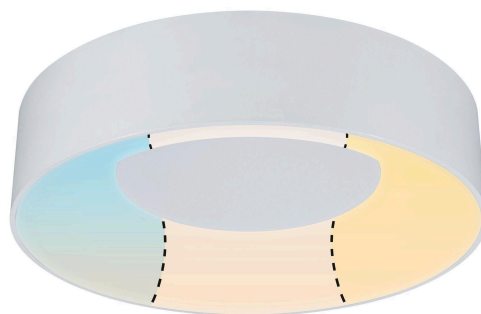

Objednací číslo: P 78946

HomeSpa LED stropní svítidlo Casca bílá 16W WhiteSwitch 3.000K - PAULMANN

TECHNICKÉ PARAMETRY:

Třída ochrany	II
Stmívatelné	ano
Životnost	30000h
Typ světelného zdroje	LED
Průměr v mm	300
Délka v mm	71
Ochrana IP	IP44
Světelný tok	1500lm
Teplota barvy světla	3000-6500K
Max. příkon světelného zdroje	16W
Výkon	18W
Napájecí napětí	230 V
Patice	LED
Včetně světelného zdroje	ano
Materiál	plast / kov
Barva	bílá
Počet světelných zdrojů	1
Výrobce	PAULMANN
Index podání barev	80
Termín dodání	1 týden

POPIS PRODUKTU: