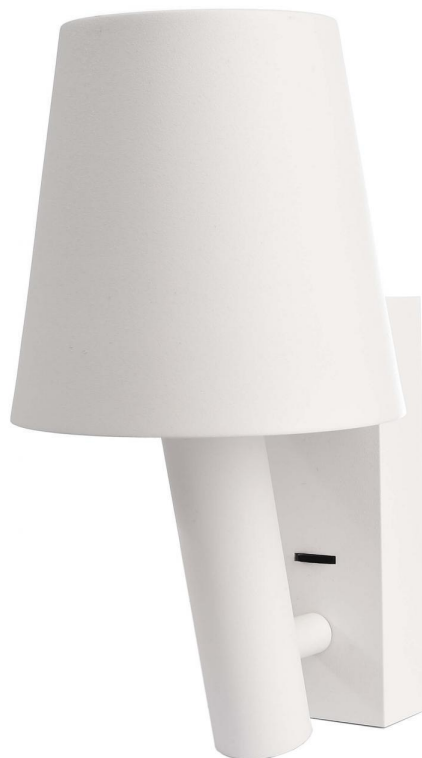

Objednací číslo: IMPR 341228**Deko-Light nástěnné přisazené svítidlo Alwa I 220-240V AC/50-60Hz 3,50 W 3000 K
200 lm 110 bílá RAL 9016 - LIGHT IMPRESSIONS****TECHNICKÉ PARAMETRY:**

Výška v mm	110
Třída ochrany	I
Úhel záření	20°
Životnost	30000h
Hmotnost g	490
Index podání barev	80
Úhel vyklopení	90°
Průměr v mm	30
Ochrana IP	IP20
Světelný tok	200lm
Teplota barvy světla	3000K
Max. příkon světelného zdroje	3,5W
Výkon	3,5W
Napájecí napětí	220-240V
Patice	LED
Včetně světelného zdroje	ano
Materiál	hliník
Barva	bílá
Počet světelných zdrojů	1
Okolní teplota	-5 až 40 °C
Včetně trafa	ano
Výrobce	LIGHT IMPRESSIONS
U výrobce dostupných	40
Energetická účinnost	G
Stmívatelné	ne
Termín dodání	2 týdny
U výrobce dostupných	40

**POPIS PRODUKTU:**