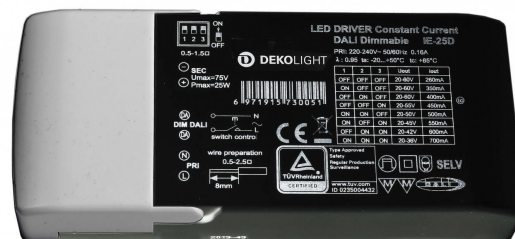

Objednací číslo: IMPR 862191

**Deko-Light napájení BASIC, DIM, Multi CC, IE-25D konstantní proud
350/400/450/500/550/600/650/700 mA IP20 stmívatelné 20-60V DC 7,00-25,00 W -
LIGHT IMPRESSIONS**

TECHNICKÉ PARAMETRY:

Výška v mm	24
Stmívatelné	ano, PUSH
Hmotnost g	118
Šířka v mm	52
Ochrana IP	IP20
Materiál	plast
Barva	černá
Výrobce	LIGHT IMPRESSIONS
Třída ochrany	II
Max. příkon světelného zdroje	25W
Výkon	25W
Počet světelných zdrojů	4
Včetně trafo	ano
U výrobce dostupných	332
Délka v mm	119
Napájecí napětí	220-240V/20-60V DC
Proudové zatížení	700/600/550/500/450/400/350/260mA
Okolní teplota	-20 až 50 °C
U výrobce dostupných	332
Termín dodání	2 týdny

POPIS PRODUKTU: