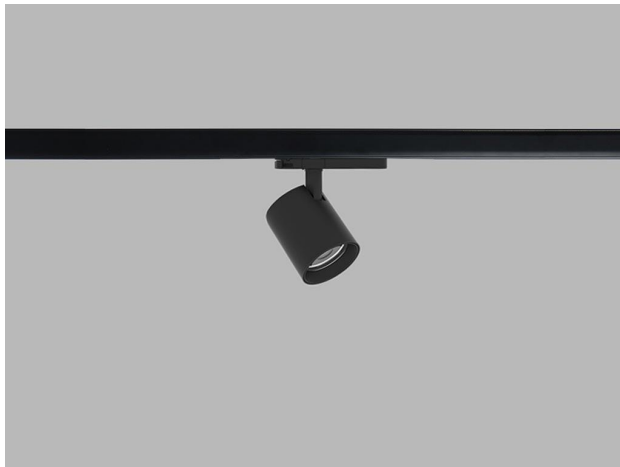

Objednací číslo: LED2 6091643

Svítidlo LOOK, B 25-32W 4000K - LED2 Lighting

TECHNICKÉ PARAMETRY:

Výkon	25-32W
Max. příkon světelného zdroje	32W
Počet světelných zdrojů	1
Energetická účinnost	F
U výrobce dostupných	0
Termín dodání	na dotaz
U výrobce dostupných	0

POPIS PRODUKTU: