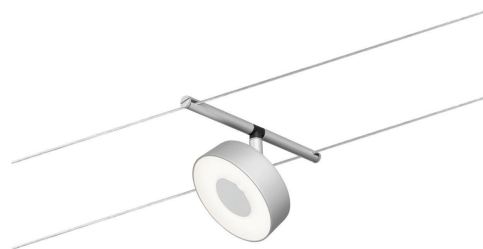

Objednací číslo: P 94476

LED lankový systém Circle spot 5W 3000K 12V matný chrom/chrom - PAULMANN**TECHNICKÉ PARAMETRY:**

Výška v mm	96
Třída ochrany	III
Stmívatelné	ne
Životnost	30000h
Průměr v mm	99
Světelný tok	180lm
Teplota barvy světla	3000K
Max. příkon světelného zdroje	5W
Výkon	5W
Napájecí napětí	12V
Patice	LED
Včetně světelného zdroje	ano
Materiál	kov / plast
Barva	chrom / matný chrom
Počet světelných zdrojů	1
Výrobce	PAULMANN
Termín dodání	1 týden

**POPIS PRODUKTU:**

Spot Circle v matném chromu / chromu je zvláště vhodný pro doplnění stávajícího lankového systému. Systém lze namontovat na stěnu i na strop a nabízí tak neomezené možnosti designu. Bez ohledu na to, zda přímé, šikmé nebo úhlové - lankové systémy se hodí do každé místnosti a jsou řešením problémů v obtížných instalačních podmínkách. S tímto systémem lze realizovat optimální rozložení světla, s rostoucí potřebou světla jej lze snadno rozšířit. K distribuci světla po místnosti je zapotřebí pouze jeden vývod proudu. Systémy s technologií 12V DC (stejnoseměrné napětí) nelze stmívat pomocí vestavěného nástěnného stmívače.