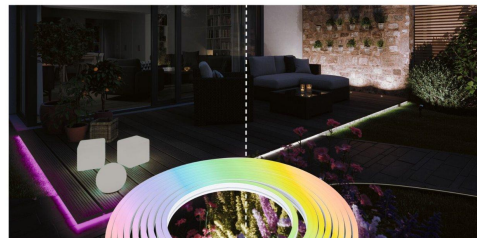

Objednací číslo: P 94562

**Plug & Shine LED pásek Smart Home Zigbee Smooth IP67 RGBW 39W bílá - PAULMANN****TECHNICKÉ PARAMETRY:**

Výška v mm	20
Změna barev RGB	ano
Třída ochrany	III
Stmívatelné	ZigBee
Životnost	30000h
Šířka v mm	10
Délka v mm	10000
Ochrana IP	IP67
Světelný tok	1400lm
Teplota barvy světla	RGB+3000K
Max. příkon světelného zdroje	39W
Výkon	39W
Napájecí napětí	24V
Patice	LED
Včetně světelného zdroje	ano
Materiál	plast
Barva	bílá
Počet světelných zdrojů	1
Výrobce	PAULMANN
Termín dodání	srpen 2024

**POPIS PRODUKTU:**

10 metrů dlouhý Plug & Shine Smooth LED pásek s funkcí RGB a Tunable White je absolutně odolný vůči povětrnostním vlivům a lze jej připojit přímo ke konci 24V systému. Lze jej ovládat aplikací, hlasem nebo dálkovým ovládáním, vyzařuje homogenní barevné světlo. Výsledkem je světelná linie, kterou lze flexibilně pokládat bez viditelných světelných bodů. Je proto vhodný zejména pro přímé osvětlení na krajích cest, v záhonech nebo na různých hranách. Pro optimální upevnění doporučujeme vhodné montážní spony nebo hliníkový profil.