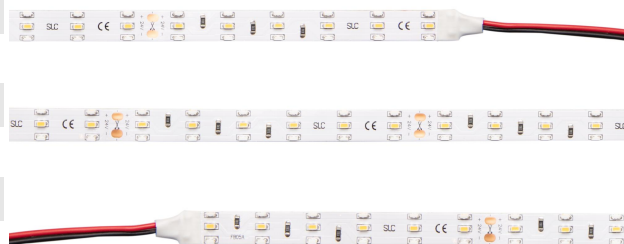

Objednací číslo: SLC S14032

**LED pásek SLC LED STRIP 3D MONO CV 3X60 5M 10MM 14,4W 1200LM 830 IP20 - TLG****TECHNICKÉ PARAMETRY:**

Vystaveno na studiu	ano
Výška v mm	2
Stmívatelné	ano
Hmotnost g	200g
Šířka v mm	10
Průměr v mm	10
Ochrana IP	IP20
Světelný tok	6000lm
Teplota barvy světla	3000K
Max. příkon světelného zdroje	72W
Výkon	72W
Napájecí napětí	24V DC
Patice	LED
Včetně světelného zdroje	ano
Materiál	plast / kov
Barva	bílá
Počet světelných zdrojů	180
Výrobce	TLG
Délka v mm	5000
Energetická účinnost	F
Výroba na zakázku	ano
Termín dodání	2 týdny

**POPIS PRODUKTU:**